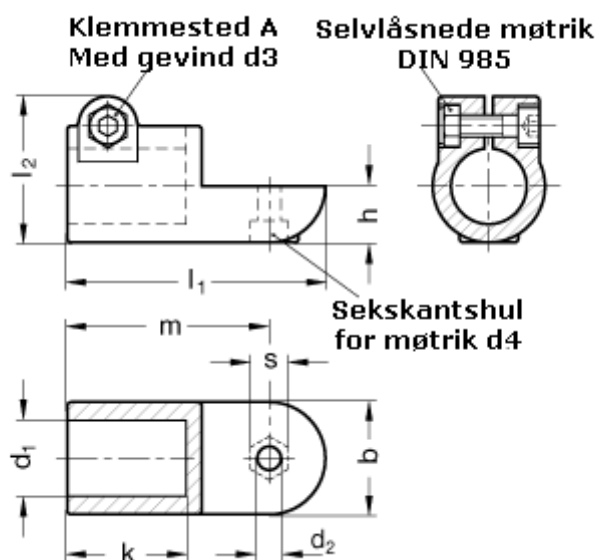

Varenummer: 20276B42OZ2SW
Beskrivelse: E+G laskeforbindelse
GN276-B42-OZ-2-SW

Mål

| | |
|--------------|-----------|
| $b = 65$ | $m = 115$ |
| $d_1 = B42$ | $s = 17$ |
| $d_2 = 10.2$ | |
| $d_3 = M10$ | |
| $d_4 = M10$ | |
| $k = 74.0$ | |
| $l_1 = 148$ | |
| $l_2 = 77.5$ | |